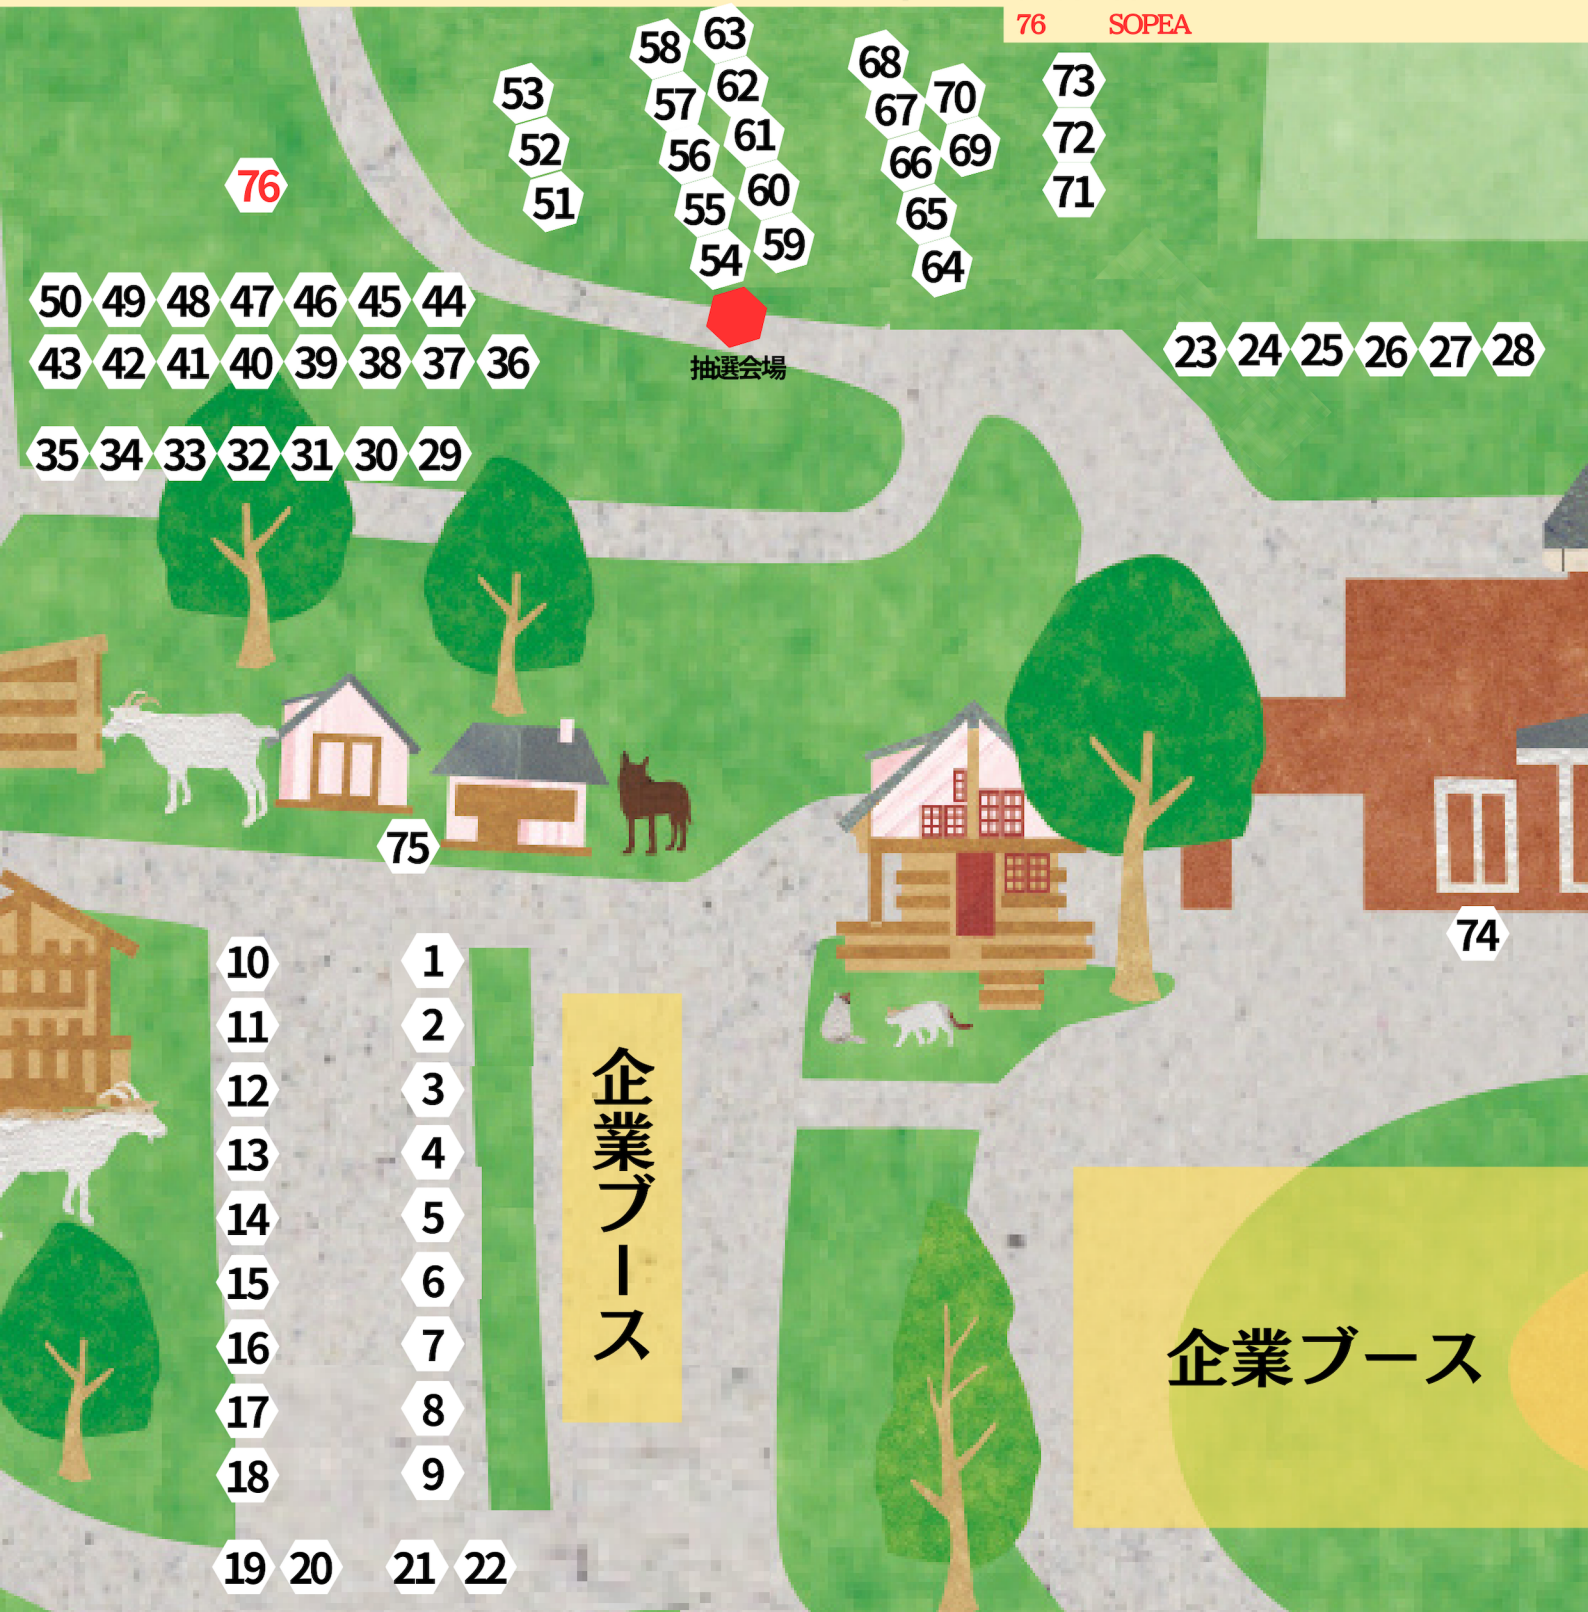

ワンダフルとちぎ2024

2024年5月11日(土)10:00-16:30

【雑貨類・ハンドメイドワンちゃんブース】【飲食ブース】

- | | | |
|--------------------------------|-----------------------------|-------------------------------|
| 1. LiaVision | 32. momonoki | 52. Dog name plate I'm |
| 2.3. カレーショップ ヴェルデ | 33. 【animal_spirit】動物とお話します | 53. doggo mark. |
| 4.5. さかなや | 34. Aromamillefiore | 54. Hunters Farm |
| 6.7. happy eat 結び | 35. equal | 55. Bamboo Angel |
| 8.9. FOODTRUCK 天 | 36. country field | 56. Fluffy (ふらっふい~) |
| 10. ANIKINOMISE | 37. オーガニックわたあめ わっしょい | 57. ブルーベルベット |
| 11.12. angelbear 秋澤いちご園 | 38. アケイ舎 | 58. manatu&co.+占い&鑑定celestial |
| 13.14. 大谷石窯ピッツァ | 39. ENOUGH. | 59. m ë |
| 15.16. sunny side cafe | 40. utane花さんぽ | 60. モコネネSHOP |
| 17.18. Three Stars | 41. H&T | 61. moko moko |
| 19.20. Tac07 | 42. Kin | 62. yasu.be |
| 21.22. MobileCafeNIKKO 珈琲CoCom | 43. Kaito | 63. wads pet |
| 23. SAKURA黒猫堂 | 44. Crazy Dog Owner | 64. GRACEPhoto |
| 24. あいされしいたけ | 45. cocomeru c'est mimi | 65. アトリエきのご |
| 25. 宇都宮焼きそば伊藤商店 | 46. comodo | 66. ペットおやつ専門店&C |
| 26. 春水亭 | 47. JUNK ARROW | 67. わんちゃんのためのマッサージLYCKA |
| 27. 好好 | 48. ShopDream | 68. にごおえみちゃもん家 |
| 29. 手作りチーズケーキ ルレーヴ | 49. ツナ缶ねこ屋 | 69. ハンドメイドミキ |
| 30. カップケーキ専門店an.sweets | 50. てしごとや Chu-tann | 70. vataru |
| 31. パンド・エピスやまのべ | 51. パラコードのお店 Marin's Shop | 72.73. Cross Topaz |
| | | 74.75. 58口ハスクラブ |
| | | 76. SOPEA |

企業ブース

企業ブース

抽選会場

ワンダフルとちぎ2024

2024年5月12日(日)10:00-16:30

【雑貨類・ハンドメイドワンちゃんブース】【飲食ブース】

1. LiaVision
- 2.3. カレーショップ ヴェルデ
- 4.5. さかなや
- 6.7. happy eat 結び
- 8.9. FOODTRUCK 天
10. ANIKINOMISE
- 11.12 angelbear 秋澤いちご園
- 13.14 大谷石窯ピッツァ
- 15.16 kitchencar Muu
- 17.18 京料理とおぼんざいの店ひなた
- 19.20 壺焼き芋Labo izu-mo
- 21.22 日光・乙女チーズ
23. SAKURA黒猫堂
24. みやま工房
25. 宇都宮焼きそば伊藤商店
26. 春水亭
27. 好好
28. MOM'Skitchen
29. 手作りチーズケーキ ルレーヴ
30. カップケーキ専門店an.sweets
31. パンド・エビスやまのべ